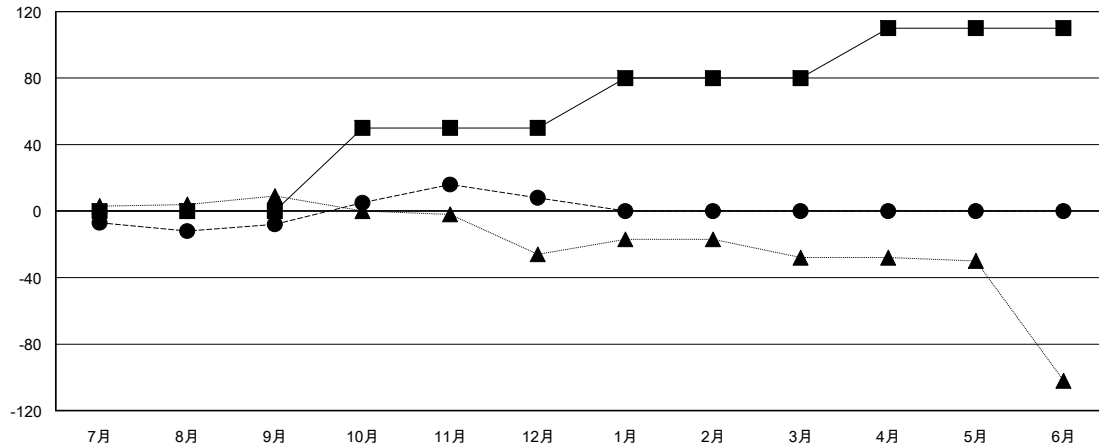

# MONTHLY MEMBERSHIP PROGRESS REPORT

District 333 B

Results as of: 12/31/2018

GMT: MASAYOSHI MARUYAMA, YASUHISA NAKAMURA

地域 JAPAN

GMT会則地域

クラブ			
結果 : 2018-2019			
四半期	新クラブ目標	新クラブ	解散クラブ
7月/8月/9月	0	0	0
10月/11月/12月	1	0	0
1月/2月/3月	0	0	0
4月/5月/6月	0	0	0

名			
結果 : 2018-2019			
四半期	会員純増目標	会員増強実績	退会者(転籍を含む) 実際
7月/8月/9月	0	34	37
10月/11月/12月	50	43	26
1月/2月/3月	30	0	0
4月/5月/6月	30	0	0

新クラブ目標及び実績累計

会員目標及び実績累計

解散クラブ: 0	25 CLUBS OF 46 一名以上の新会員を登録	<b>男女別</b> 男性 1,038 (63.96%) 女性 585 (36.04%) 女性%年度目標: 35%
退会者 物故会員 6 クラブ解散 0 その他 57 合計 63	<a href="#">会員累計データを見るには、ここをクリック</a>	世帯主/家族会員合計 913 国際会費半額の家族会員 543